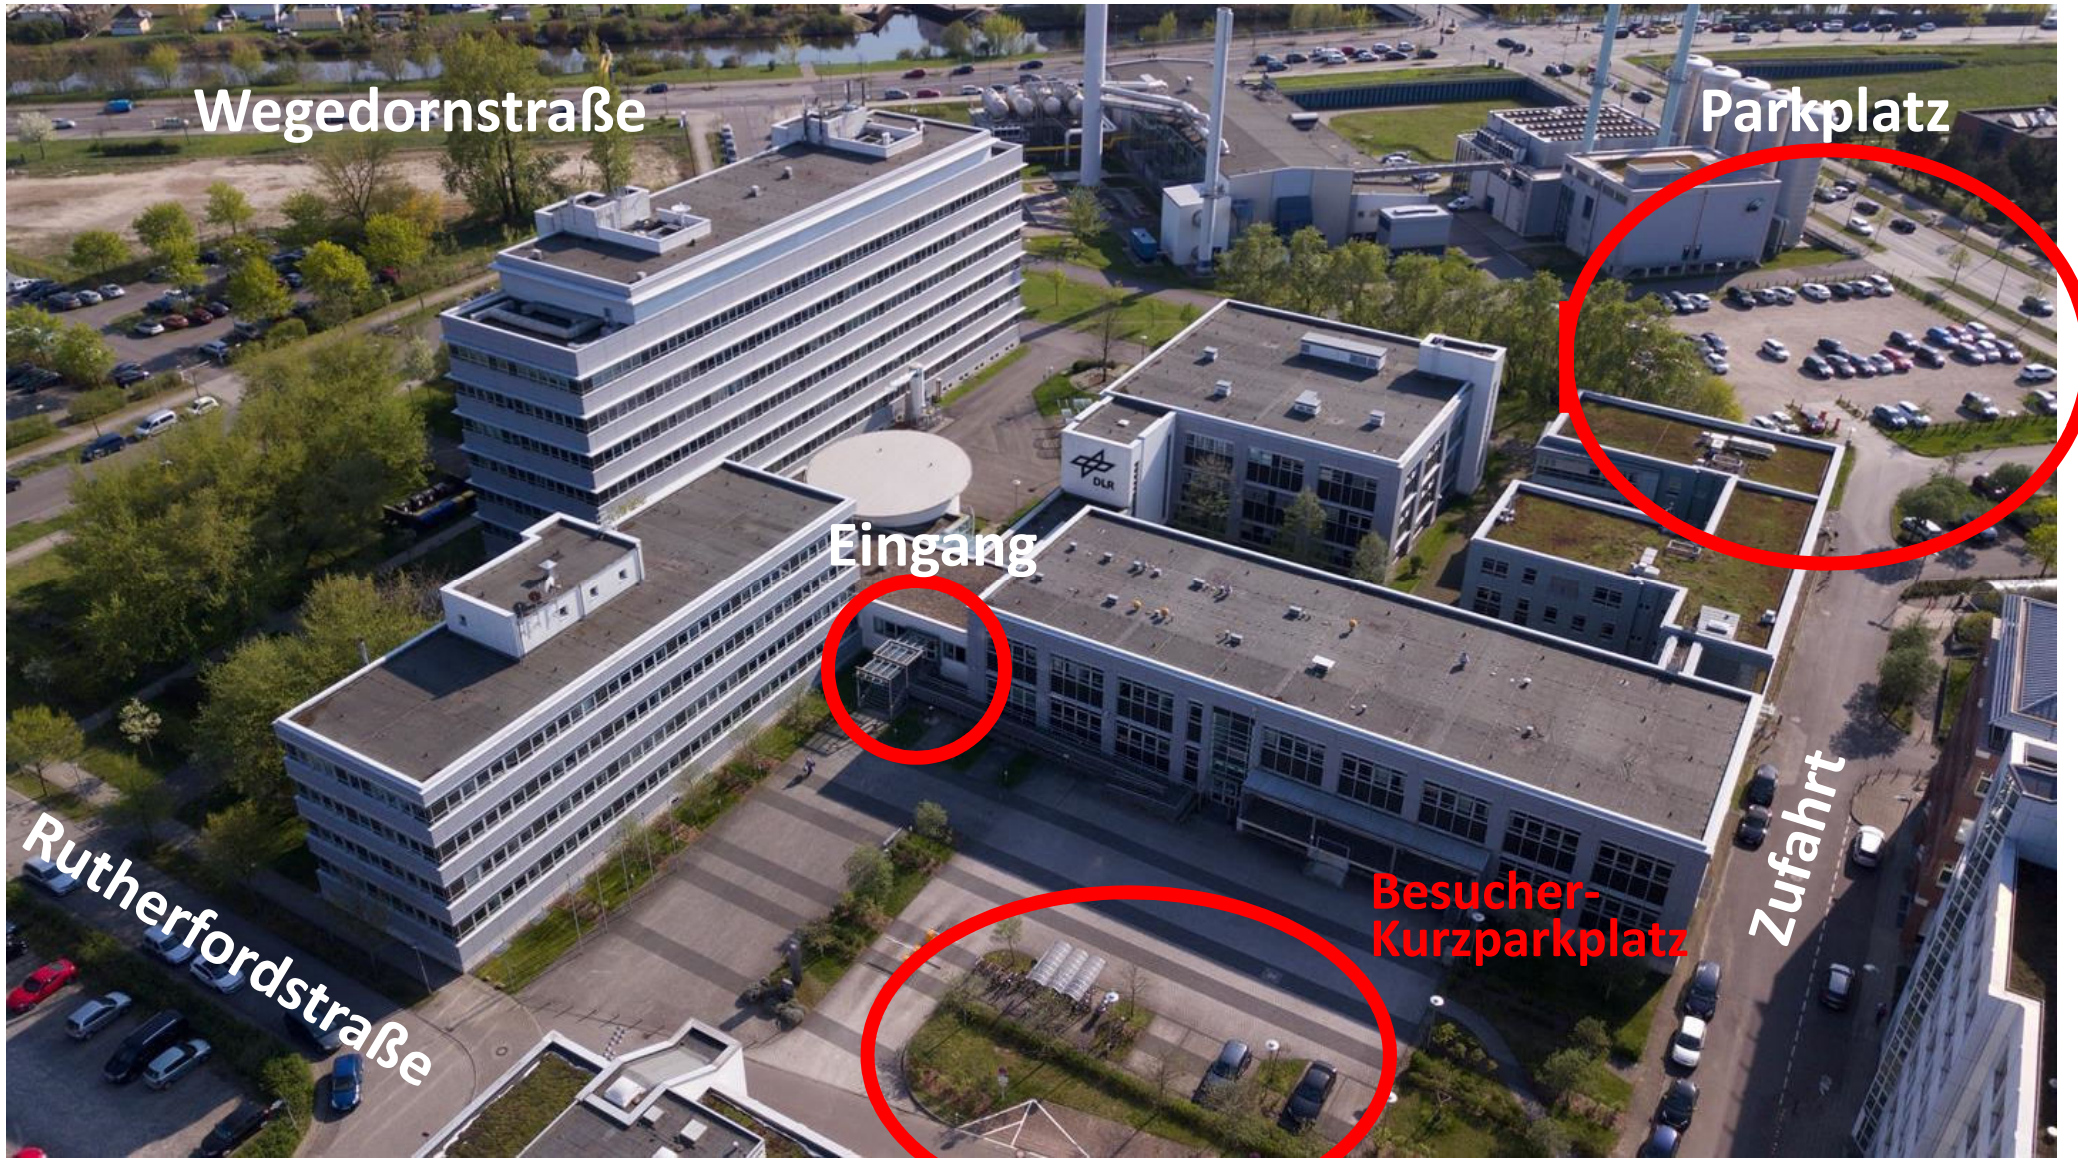

## Anfahrt DLR Berlin-Adlershof

### Vom Ernst-Ruska-Ufer

- Links Abbiegen in die Albert-Einstein-Straße
- Nächste Links in die Rutherfordstraße
- An der Rechtskurve gerade ausfahren (Links ist der Eingang des DLR zu sehen)
- Links vor der Unterführung abbiegen (Zufahrt zum Parkplatz)

### Von der Rudower Chaussee

- Bei der IGZ rechts in die Unterführung abbiegen
- Hinter der Unterführung direkt rechts abbiegen (Zufahrt zum Parkplatz)

Wegedornstraße

Parkplatz

Eingang

Rutherfordstraße

Besucher-Kurzparkplatz

Zufahrt