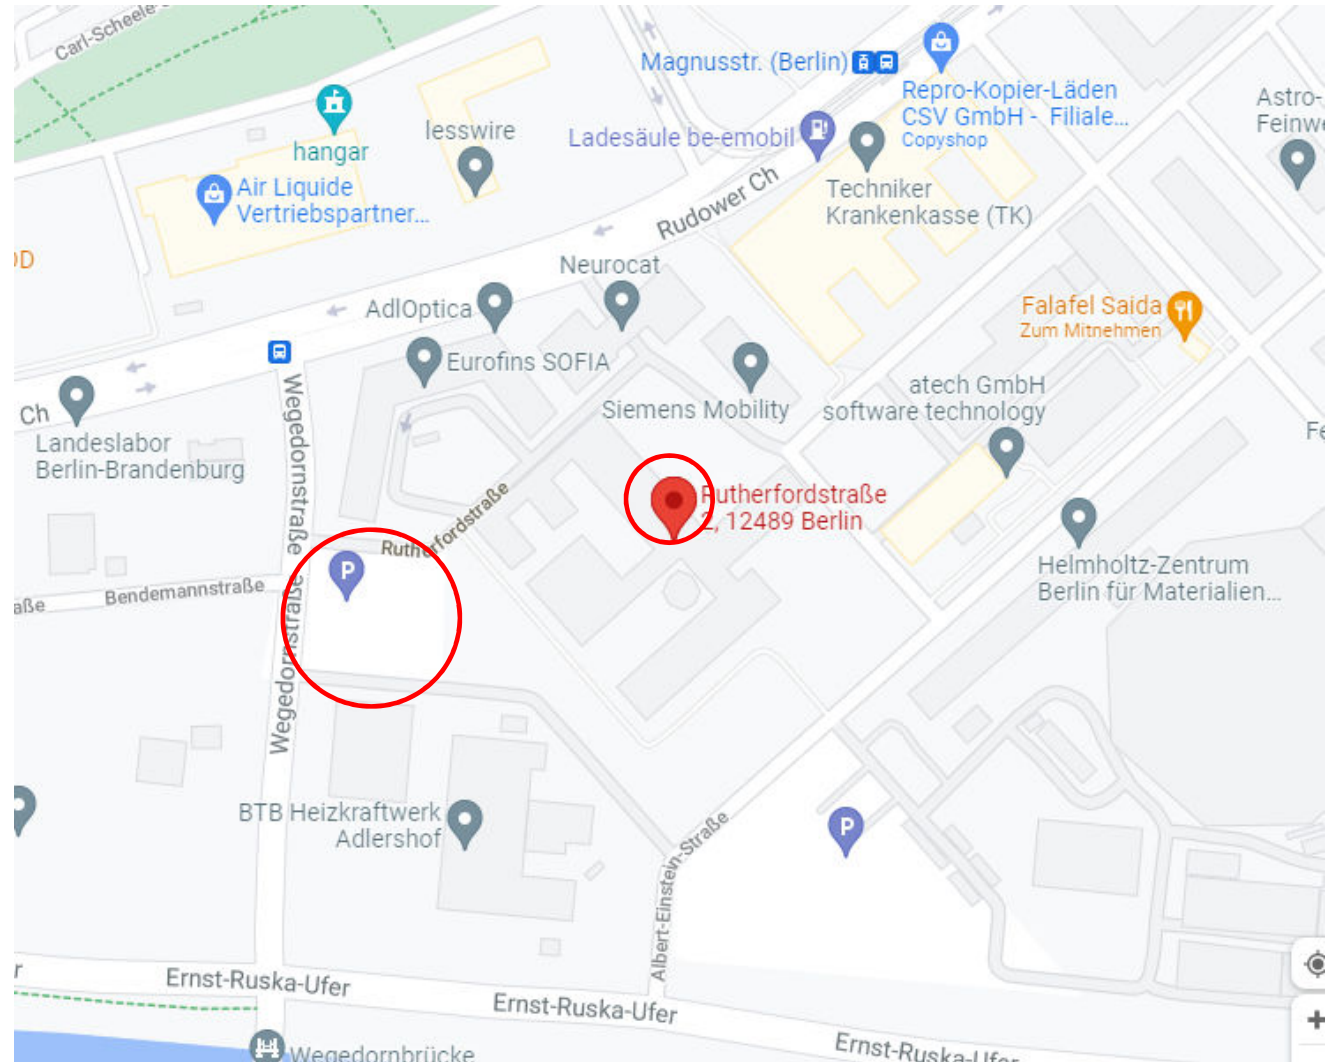

## Anfahrt DLR Berlin-Adlershof

### Vom Ernst-Ruska-Ufer

- Links Abbiegen in die Albert-Einstein-Straße
- Nächste Links in die Rutherfordstraße
- An der Rechtskurve gerade ausfahren (Links ist der Eingang des DLR zu sehen)
- Links vor der Unterführung abbiegen (Zufahrt zum Parkplatz)

### Von der Rudower Chaussee

- Bei der IGZ rechts in die Unterführung abbiegen
- Hinter der Unterführung direkt rechts abbiegen (Zufahrt zum Parkplatz)

Wegedornstraße

Parkplatz

Eingang

Rutherfordstraße

Besucher-Kurzparkplatz

Zufahrt