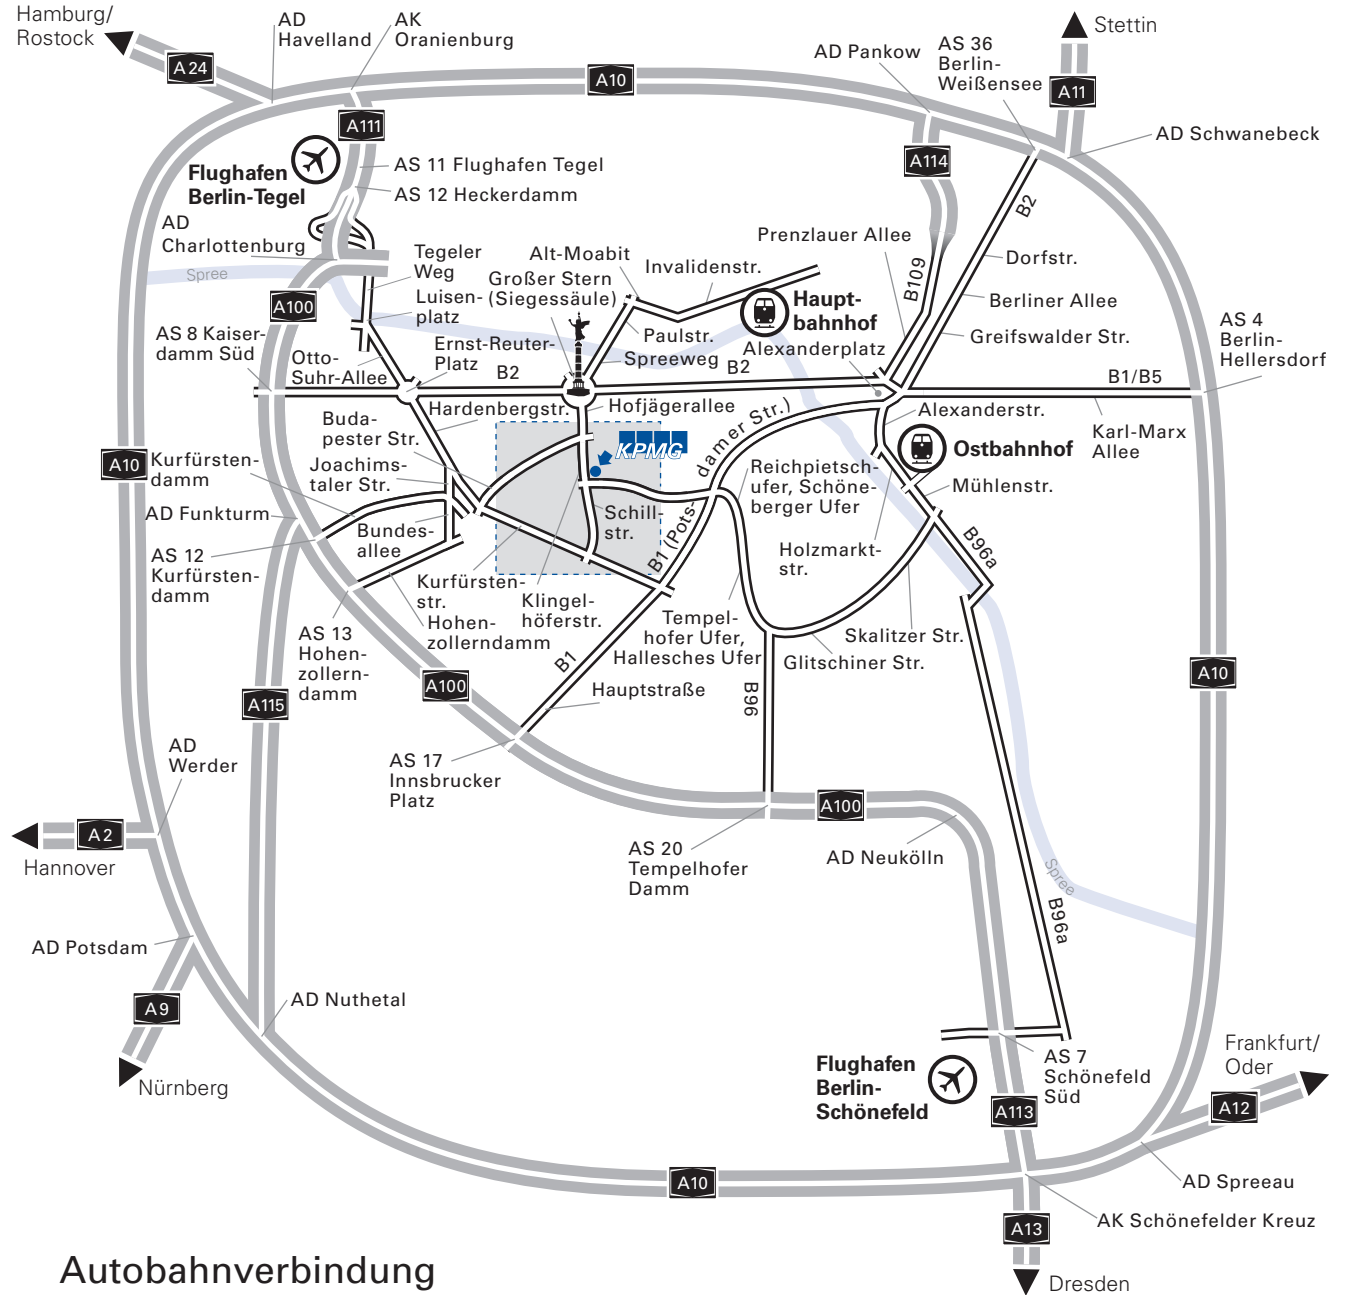

Berlin

Ihr Weg zu uns

KPMG AG
Wirtschaftsprüfungsgesellschaft
Klingelhöferstraße 18
10785 Berlin
T 030 2068-0
F 030 2068-2000

Detailplan

Autobahnverbindung